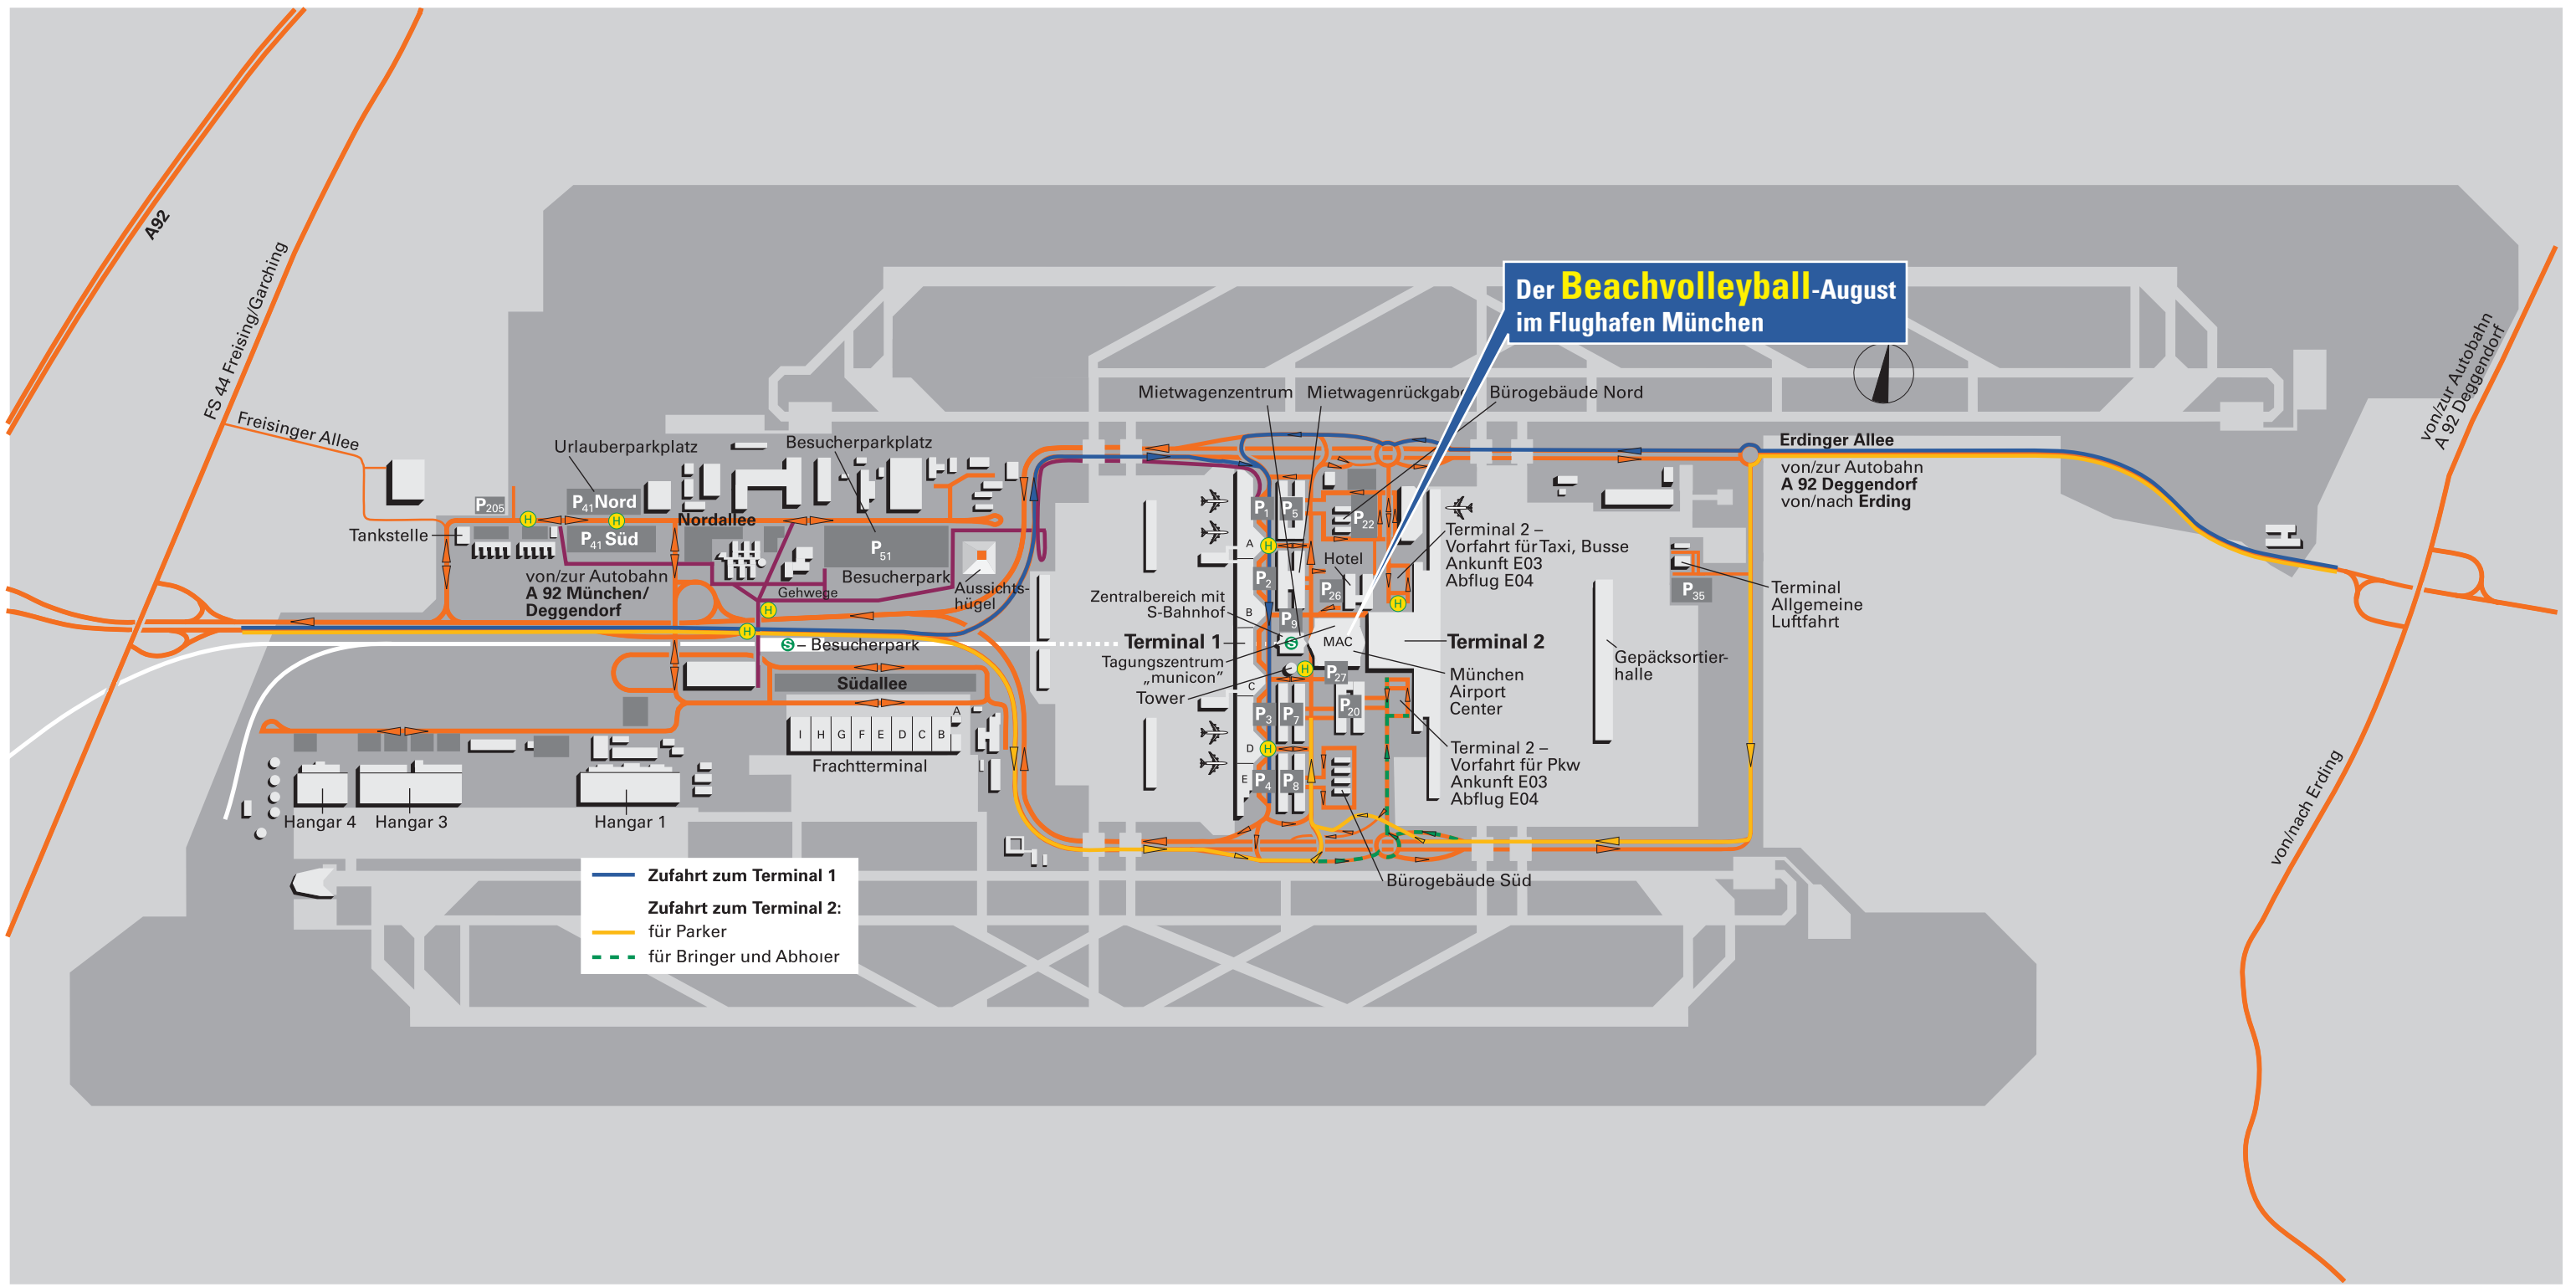

**Der Beachvolleyball-August
im Flughafen München**

- Zufahrt zum Terminal 1
- Zufahrt zum Terminal 2:
- für Parker
- - - für Bringer und Abhoier

A92
FS 44 Freising/Garching
Freisinger Allee

von/zur Autobahn
A 92 Deggendorf

Erdinger Allee
von/zur Autobahn
A 92 Deggendorf
von/nach Erding

von/nach Erding

Tankstelle

Urlauberparkplatz

Besucherparkplatz

P₂₀₅

P_{41 Nord}

P_{41 Süd}

von/zur Autobahn
A 92 München/
Deggendorf

Besucherpark

S-Besucherpark

Südallee

Frachtterminal

Hangar 4 Hangar 3 Hangar 1

Mietwagenzentrum Mietwagenrückgab Bürogebäude Nord

Zentralbereich mit
S-Bahn

Terminal 1
Tagungszentrum
„municon“

Tower

Hotel

Terminal 2 –
Vorfahrt für Taxi, Busse
Ankunft E03
Abflug E04

Terminal 2

München
Airport
Center

Terminal 2 –
Vorfahrt für Pkw
Ankunft E03
Abflug E04

Terminal
Allgemeine
Luftfahrt